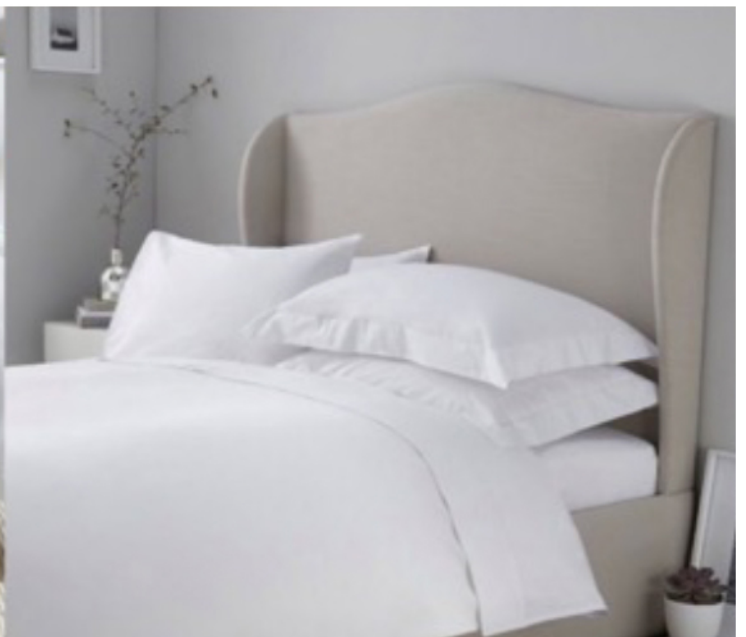

OTEL HAVLUSU / HOTEL TOWEL

**Banyo Havlusu 70x140 Cm 450 Gr
Ring İplik**

Bath Towel 70x140 Cm 450 Gr Ring Yarn

**El Havlusu 50x90 Cm 250 Gr Ring
İplik**

Hand Towel 50x90 Cm 250 Gr Ring Yarn

YASTIK / PILLOW